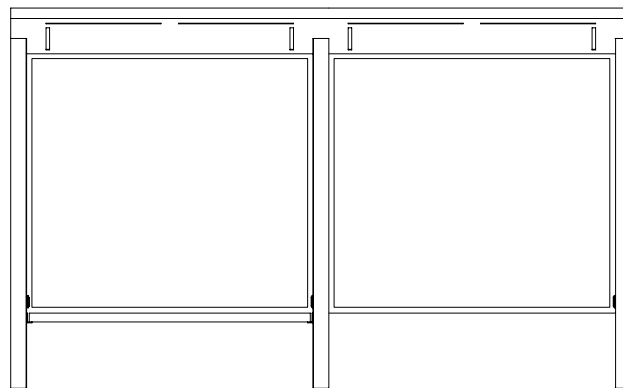

Il prodotto è disponibile in colori differenti: RAL Classic System Standard. Per colori RAL metallizzati o fluorescenti preventivo su richiesta.

Shelter with steel structure, powder coated and seat in wooden slats. Approximate measurements: 360cm long, 130cm wide and 230cm high. The product is supplied complete with 2 USB sockets and LED light system with twilight (day-night) or motion sensor.

In addition, the shelter can be equipped with a photovoltaic system with double panels of 430W each, battery charger, charge regulator, storage batteries with 12v output.

The product is available in different colours: RAL Classic System Standard. Quotes for RAL metallic and fluorescent colours on request.

Abri avec structure en acier et thermolaqués avec assise en lattes de bois. Mesures approximatives : 360 cm de longueur, 130 cm de largeur et 230 cm de hauteur.

Le produit est fourni complet de 2 prises USB et d'un système d'éclairage LED avec capteur crépusculaire (jour-nuit) ou de mouvement.

De plus, l'abri peut être équipé d'un système photovoltaïque avec panneaux doubles de 430W chacun, chargeur de batterie, régulateur de charge, batteries d'accumulateurs avec sortie 12v.

Le produit est disponible en différentes couleurs : nuancier RAL Classic. Pour les couleurs RAL métallisées et fluorescentes, devis sur demande.

360